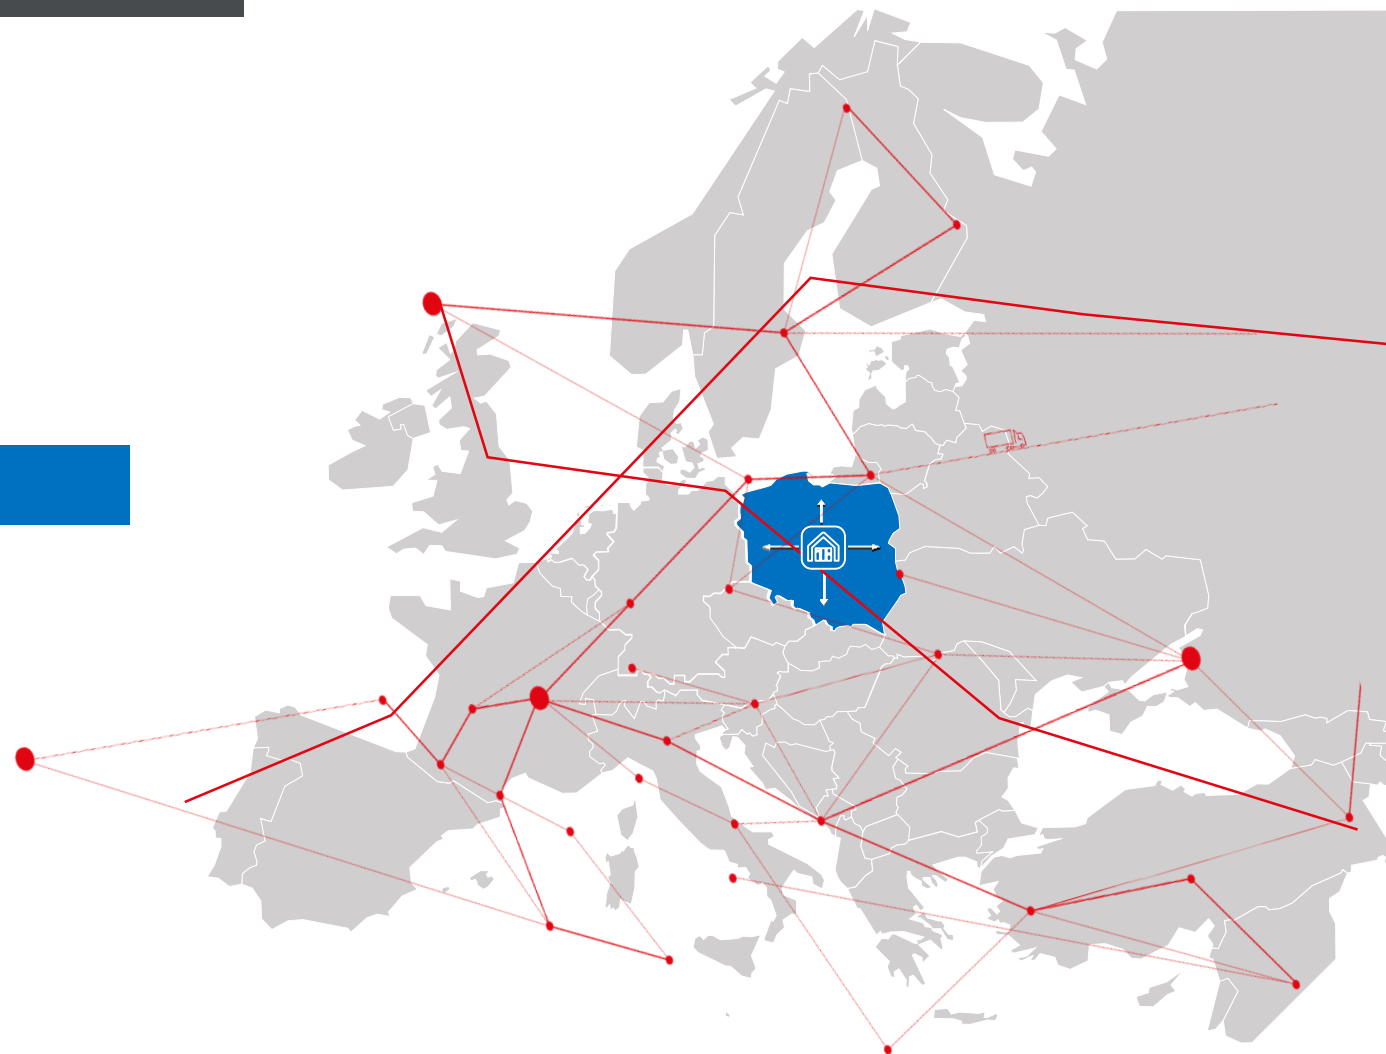

jak również sieć partnerów segmentu transportu lotniczego i morskiego, pozwala naszym klientom na zasięg ogólnoeuropejskich rynków.

- Własne biura
- Lokalizacje partnerskie

**YOUR PARTNER
IN LOGISTICS**

ISO 9001, ISO 22000,
ISO 45001, **IFS** Logistics,
Certyfikat **BIO**

MAGAZYNOWANIE

DYSTRYBUCJA KRAJOWA - DOSTAWY W 24H

DYSTRYBUCJA MIĘDZYNARODOWA

TRANSPORT MORSKI

ATUTY

- ponad 25 lat doświadczenia w realizacji zleceń logistycznych do krajów Bliskiego Wschodu
- znajomość procedur celnych / świadectwo pochodzenia / akredytywa
- oferta bazująca na renomowanych liniach oceanicznych

Doświadczony zespół specjalistów

Transporty w temperaturze kontrolowanej

Kompleksowość usługi

Światowy network

**YOUR PARTNER
IN LOGISTICS**

Transport morski FCL/ Reefer

- Transparentność kosztów – wyceny całościowe all in i szczegółowe
- Kwotowanie przesyłek pełnokontenerowych (FCL) i drobnicowych (LCL), niezależnie od wielkości i potencjału biznesu
- Proaktywne działanie na każdym etapie realizacji zlecenia, szybki przepływ informacji
- Współpraca ze sprawdzonymi armatorami/liniami żegludowymi
- Obsługa spedycyjno-celna w eksporcie, imporcie oraz tranzycie towarów
- Składowanie w magazynach i składach celnych
- Operacje w portach: Szczecin, Gdynia, Gdańsk (Polska); Bremerhaven, Hamburg (Niemcy); Koper (Słowenia); Triest (Włochy); Iljiczewsk, Odessa (Ukraina); Kłajpeda (Litwa); Ryga (Łotwa)
- Serwis door-to-door niemal na całym świecie

0,5 - 2,5 PLN /KG / TRANZYT 36 DNI (FCL 2,5 K USD / REEFER 5 K USD)

DXB – Port lotniczy Dubai

DWC – Port lotniczy Dubaj-Al-Maktum

JEA – Port morski Jabel Ali

Raben *your partner
in logistics*

**YOUR PARTNER
IN LOGISTICS**