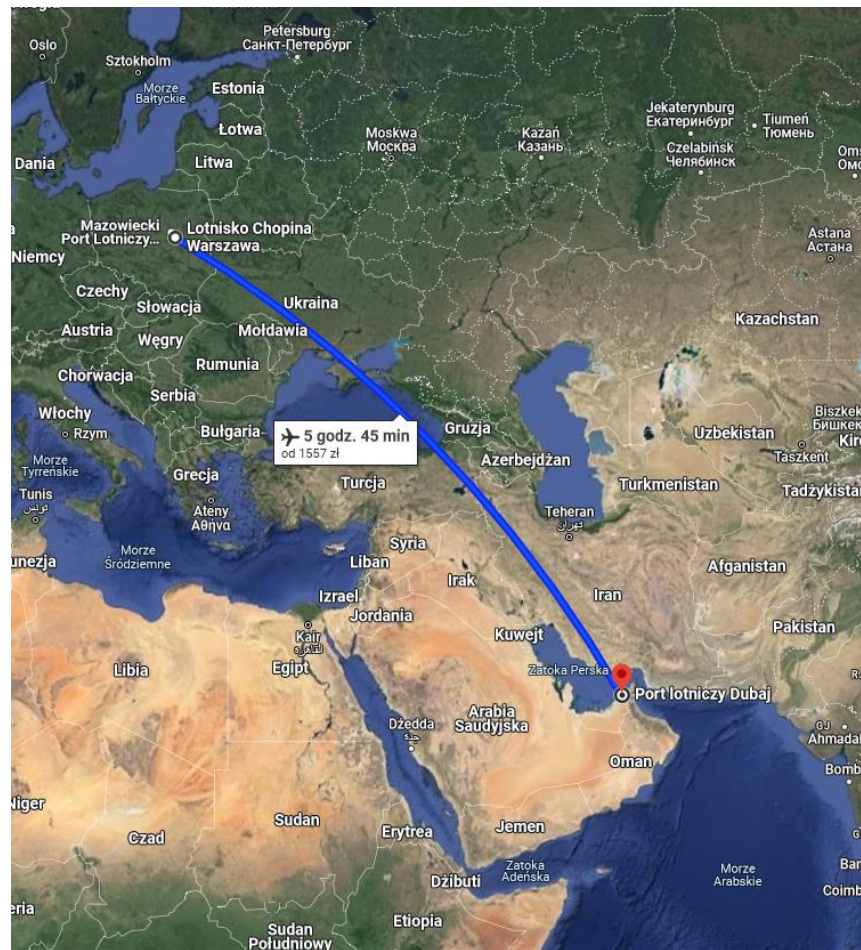

SEA, AIR

ŚWIATOWY ZASIĘG

Sea, Air & Rail

**DOSTĘP DO
ŚWIATOWEJ
LOGISTYKI**

POPRAZ
SPRAWDZONYCH
PARTNERÓW

Powietrzem
Morzem
Drogą

5 godzin 45 minut
30 dni (aktualnie 46 dni)
6,3 tysiące km / 76 h

Raben